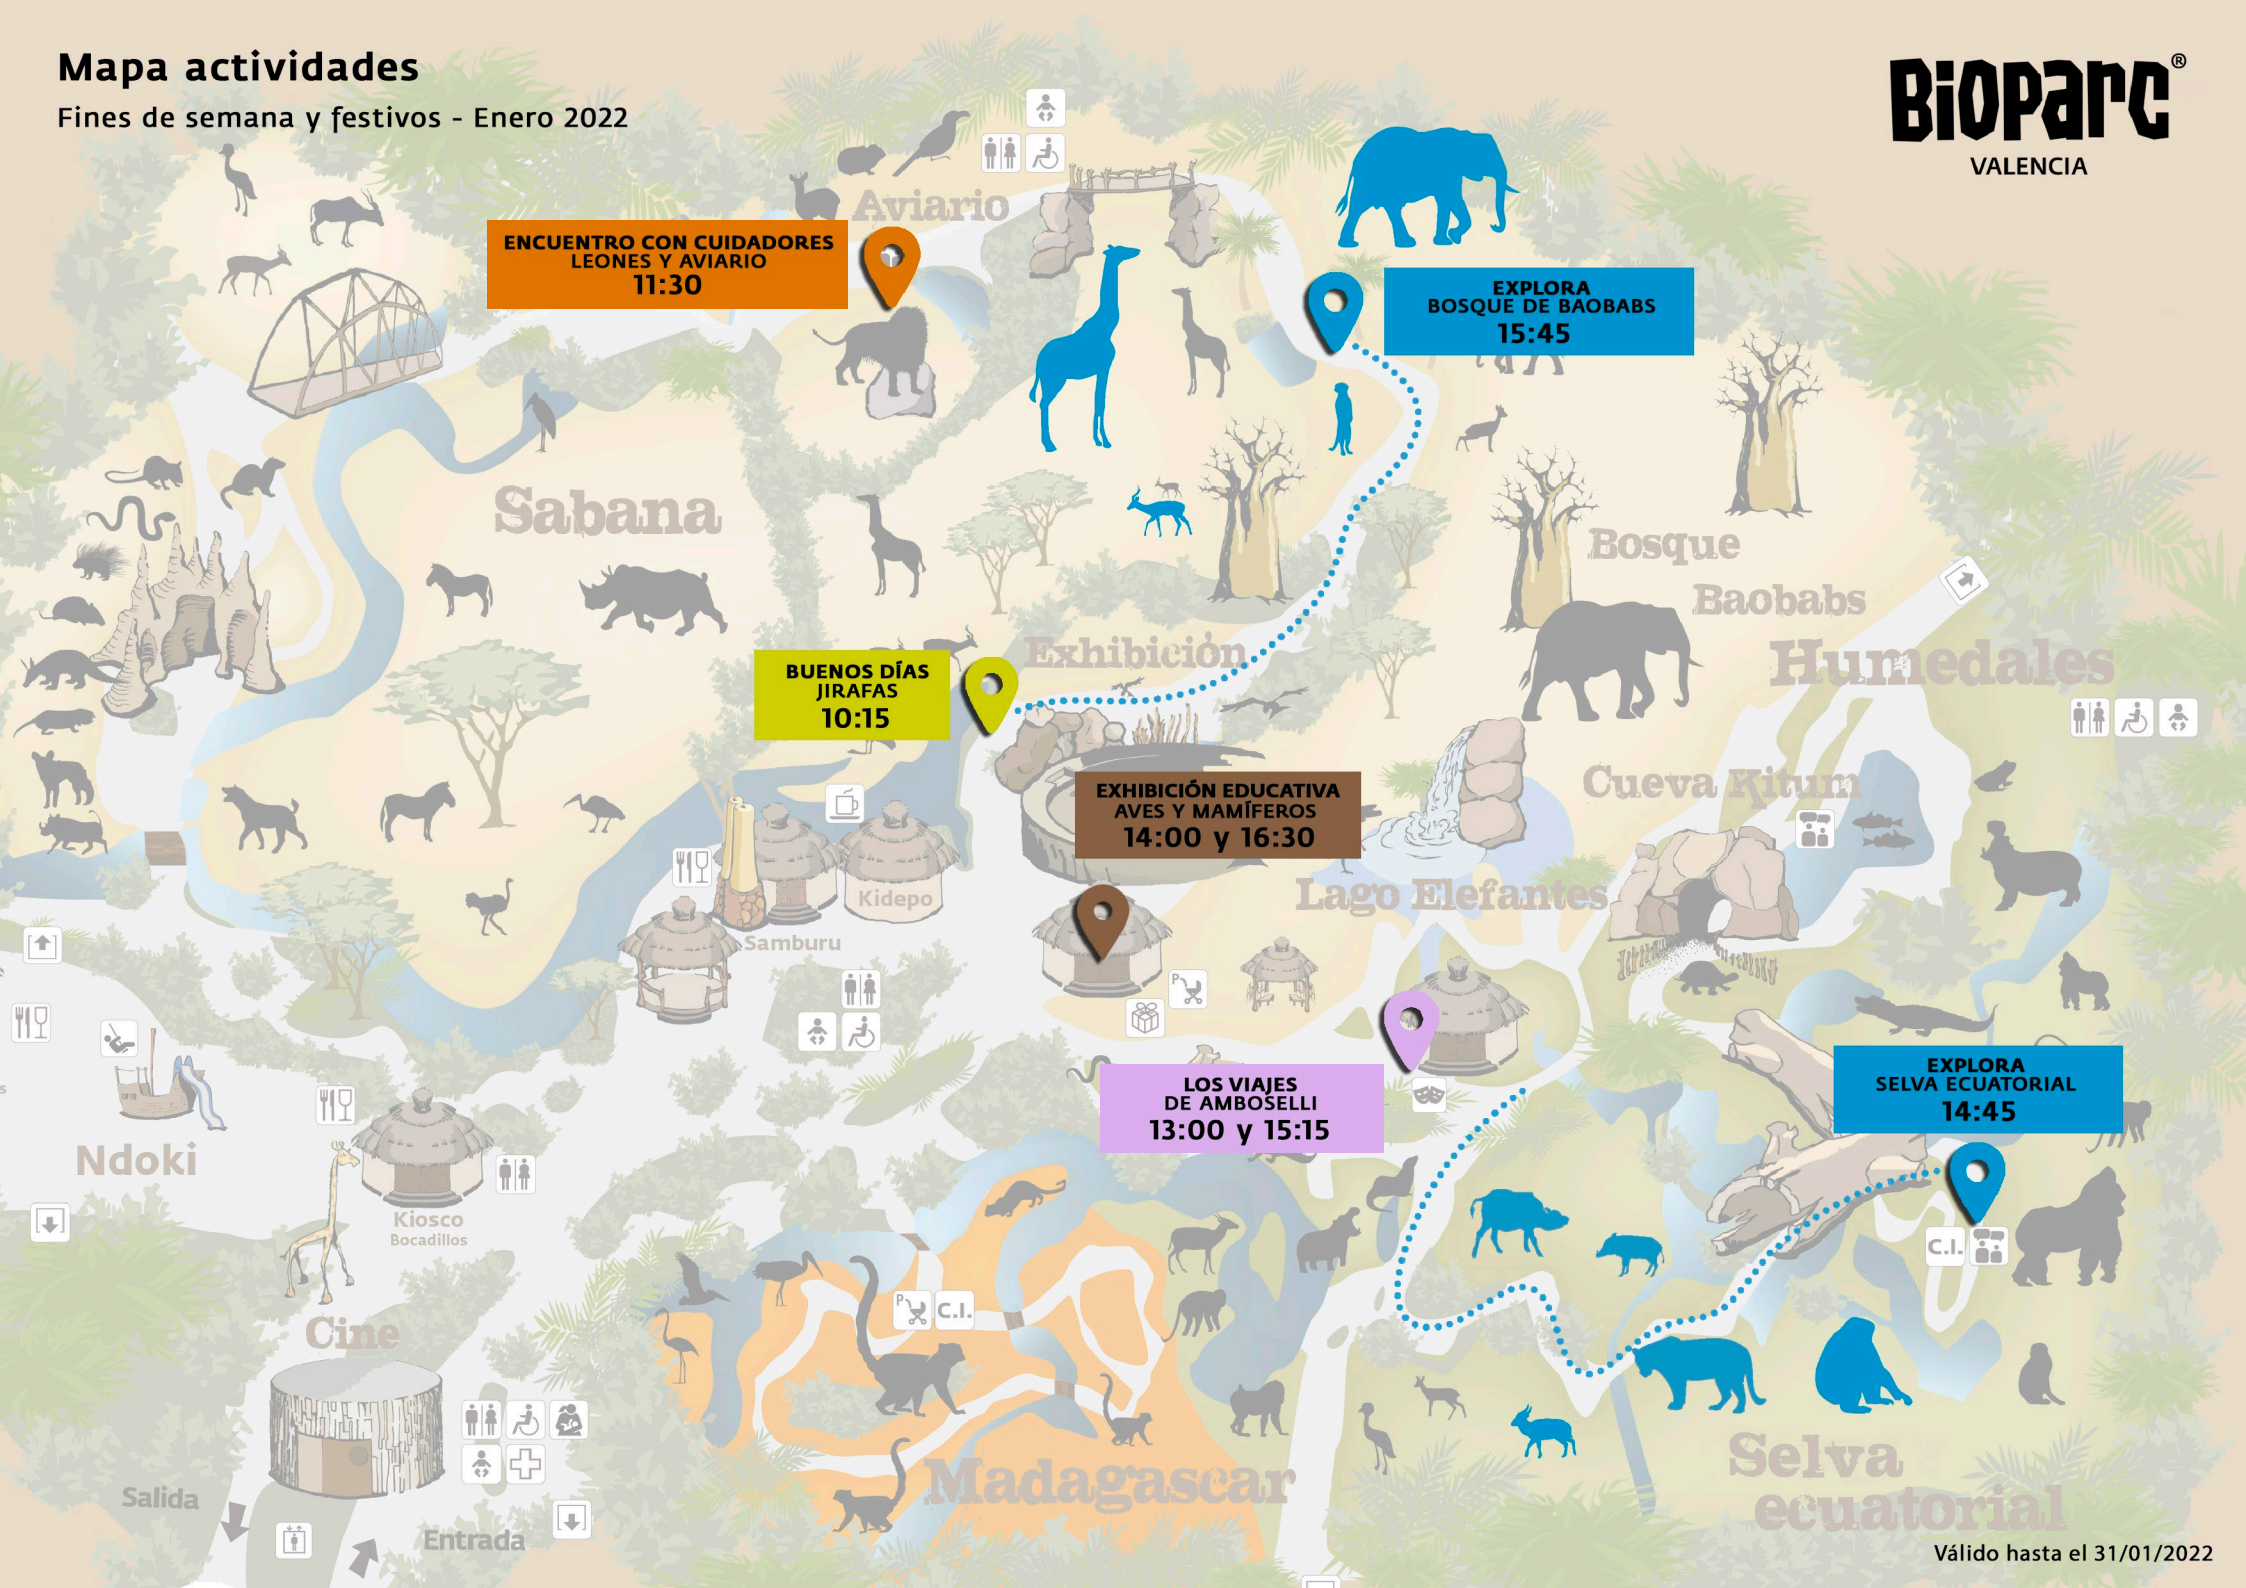

Mapa actividades

Fines de semana y festivos - Enero 2022

**ENCUENTRO CON CUIDADORES
LEONES Y AVIARIO
11:30**

**EXPLORA
BOSQUE DE BAOBABS
15:45**

**BUENOS DÍAS
JIRAFAS
10:15**

**EXHIBICIÓN EDUCATIVA
AVES Y MAMÍFEROS
14:00 y 16:30**

**LOS VIAJES
DE AMBOSELLI
13:00 y 15:15**

**EXPLORA
SELVA ECUATORIAL
14:45**

Sabana

Aviario

Bosque
Baobabs

Humedales

Cueva Kitum

Lago Elefantes

Ndoki

Cine

Madagascar

Selva
ecuatorial

Salida

Entrada